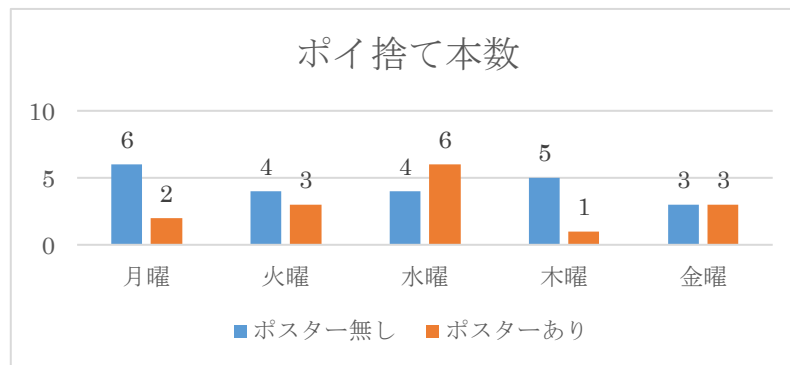

題名 喫煙所のポイ捨て調査

21711059 岩渕匡太

21711341 松山明日翔

21711191 清水茉歩

1 目的 喫煙所に灰皿が設置されているが、ポイ捨てが多く見受けられるので、ポスターを掲示することによってポイ捨てが減るかどうか調べる。

2 内容 喫煙所のタバコのポイ捨てをポスターを貼らない場合と貼った場合でどのくらい違いがあるか調べた。

3 方法 毎日 16 時過ぎに喫煙所のタバコのポイ捨てされている本数を 1 週間数えた。その後ポスターを貼ってまた 1 週間本数を調べた。

4 結果 ポスターを貼ってポイ捨ての本数が減った曜日もあるが、増えた曜日もあった。

5 考察 ポイ捨ての本数が増えた水曜のポスターあり以外は、年末に調べたのでポスターの効果が出たのではないかと思われる。

本数が増えた水曜のポスターありは、年明けに調べたので効果が薄れたのではないかと思われる。